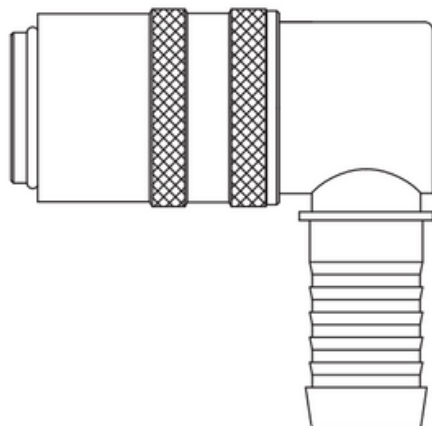

ENCHUFE PERFIL TIPO HASCO SIN VÁLVULA

BOQUILLA DE MOLDE

ROSCA MACHO 1/8" S090.09 PRF 10
ROSCA MACHO 1/4" S090.09 PRF 1

0.50€

ROSCA MACHO 3/8" S090.09 PRF 17

0.70€

ROSCA MACHO 1/2" S090.09 PRF 21

0.75€

ENCHUFES PARA MANGUERA

ESPIGA DE 9 MM S090.09 SHF 09

5.00€

ESPIGA DE 13 MM S090.09 SHF 13

ESPIGA 90

ESPIGA DE 9 MM S090.09 SHF 09-90

6.95€

ESPIGA DE 13 MM S090.09 SHF 13-90

ENCHUFE PERFIL TIPO HASCO CON VÁLVULA

ROSCA MACHO 1/4" S090.09 PMB 13

ROSCA MACHO 3/8" S090.09 PMB 17

1.95€

ESPIGA DE 9 MM S090.09 SHB 09

ESPIGA DE 13 MM S090.09 SHB 13

5.75€

ESPIGA 90

ESPIGA DE 9 MM S090.09 SHB 09-90

ESPIGA DE 13 MM S090.09 SHB 13-90

7.50€