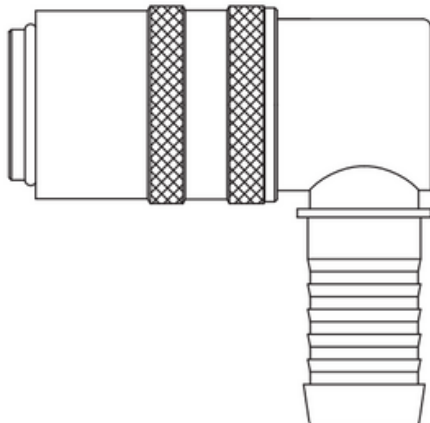

ENCHUFE PERFIL TIPO HASCO SIN VÁLVULA

BOQUILLA DE MOLDE

ROSCA MACHO 1/8" S090.09 PRF 10
ROSCA MACHO 1/4" S090.09 PRF 1

0.50€

ROSCA MACHO 3/8" S090.09 PRF 17

0.70€

ROSCA MACHO 1/2" S090.09 PRF 21

0.75€

ENCHUFES PARA MANGUERA

ESPIGA DE 9 MM S090.09 SHF 09

5.00€

ESPIGA DE 13 MM S090.09 SHF 13

ESPIGA 90

ESPIGA DE 9 MM S090.09 SHF 09-90

6.95€

ESPIGA DE 13 MM S090.09 SHF 13-90

ENCHUFE PERFIL TIPO HASCO CON VÁLVULA

ROSCA MACHO 1/4" S090.09 PMB 13

ROSCA MACHO 3/8" S090.09 PMB 17

1.95€

ESPIGA DE 9 MM S090.09 SHB 09

ESPIGA DE 13 MM S090.09 SHB 13

5.75€

ESPIGA 90